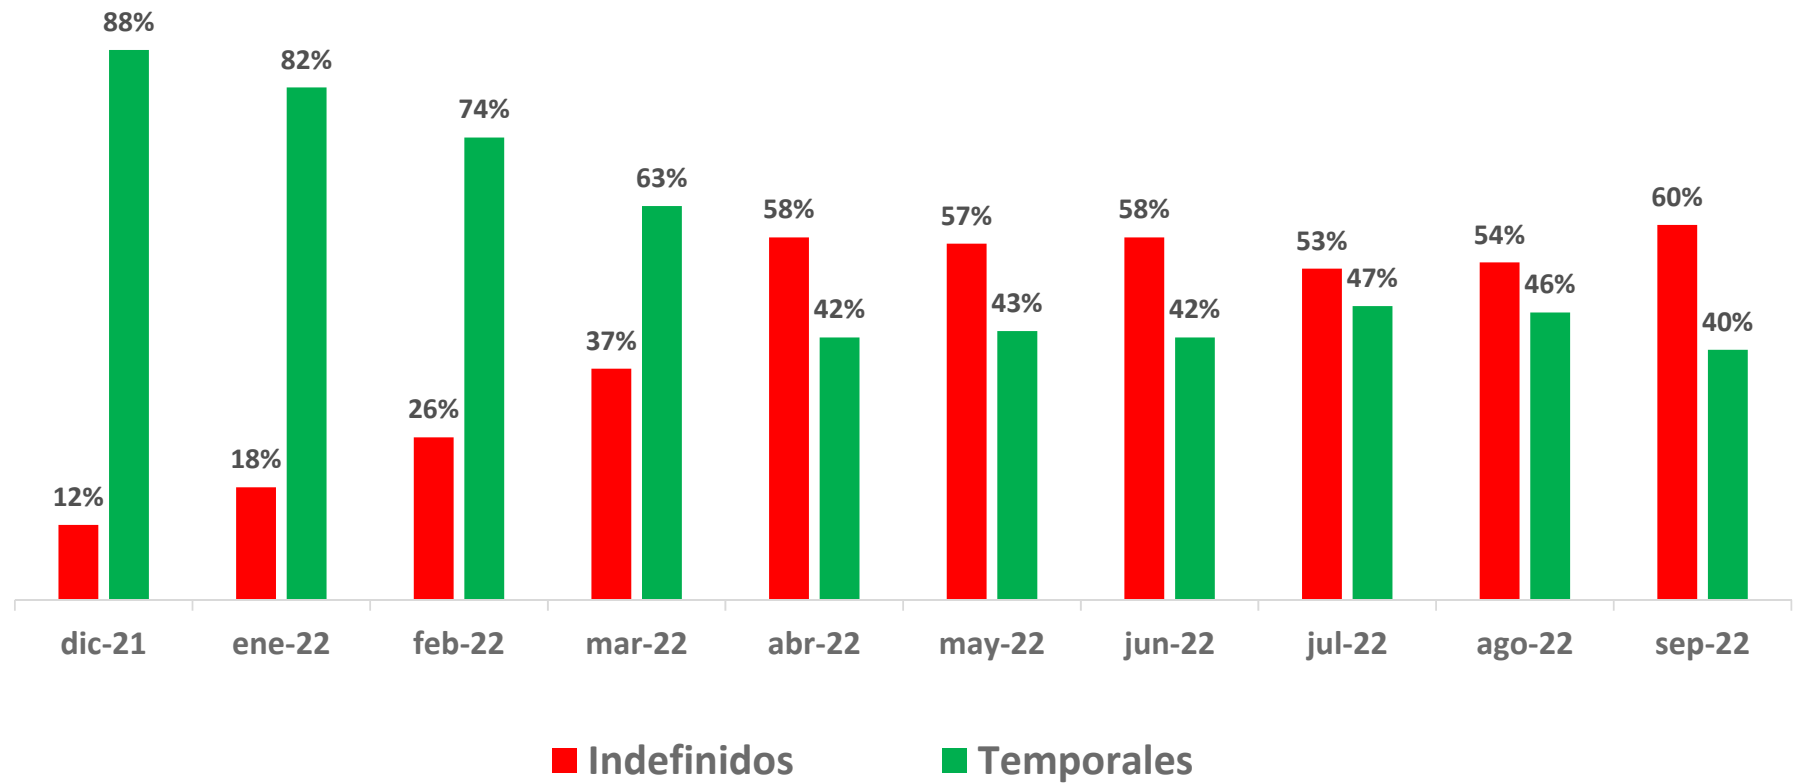

% TIPOS DE CONTRATOS REALIZADOS EN ELCHE

EVOLUCIÓN Nº DE DESEMPLEADOS EN ELCHE DESDE EL INICIO DE LA PANDEMIA 2020-2022