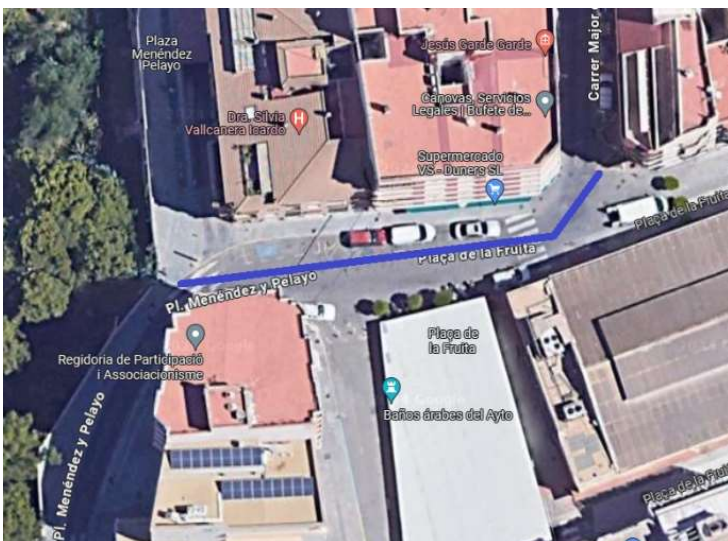

Hora aprox. 21:00 H.

TRAMO AZUL

VIERNES SANTO

STMO. CRISTO ZALAMEA

Desde principio de Plaça de Baix a Principio de Troneta.
Hora aprox. 00:50 H.

CRISTO DEL AMOR (Estación Penitencial)

En Almórida desde Don José Ramos hasta entrar a Hospital.
Hora aprox. 02:45 H.