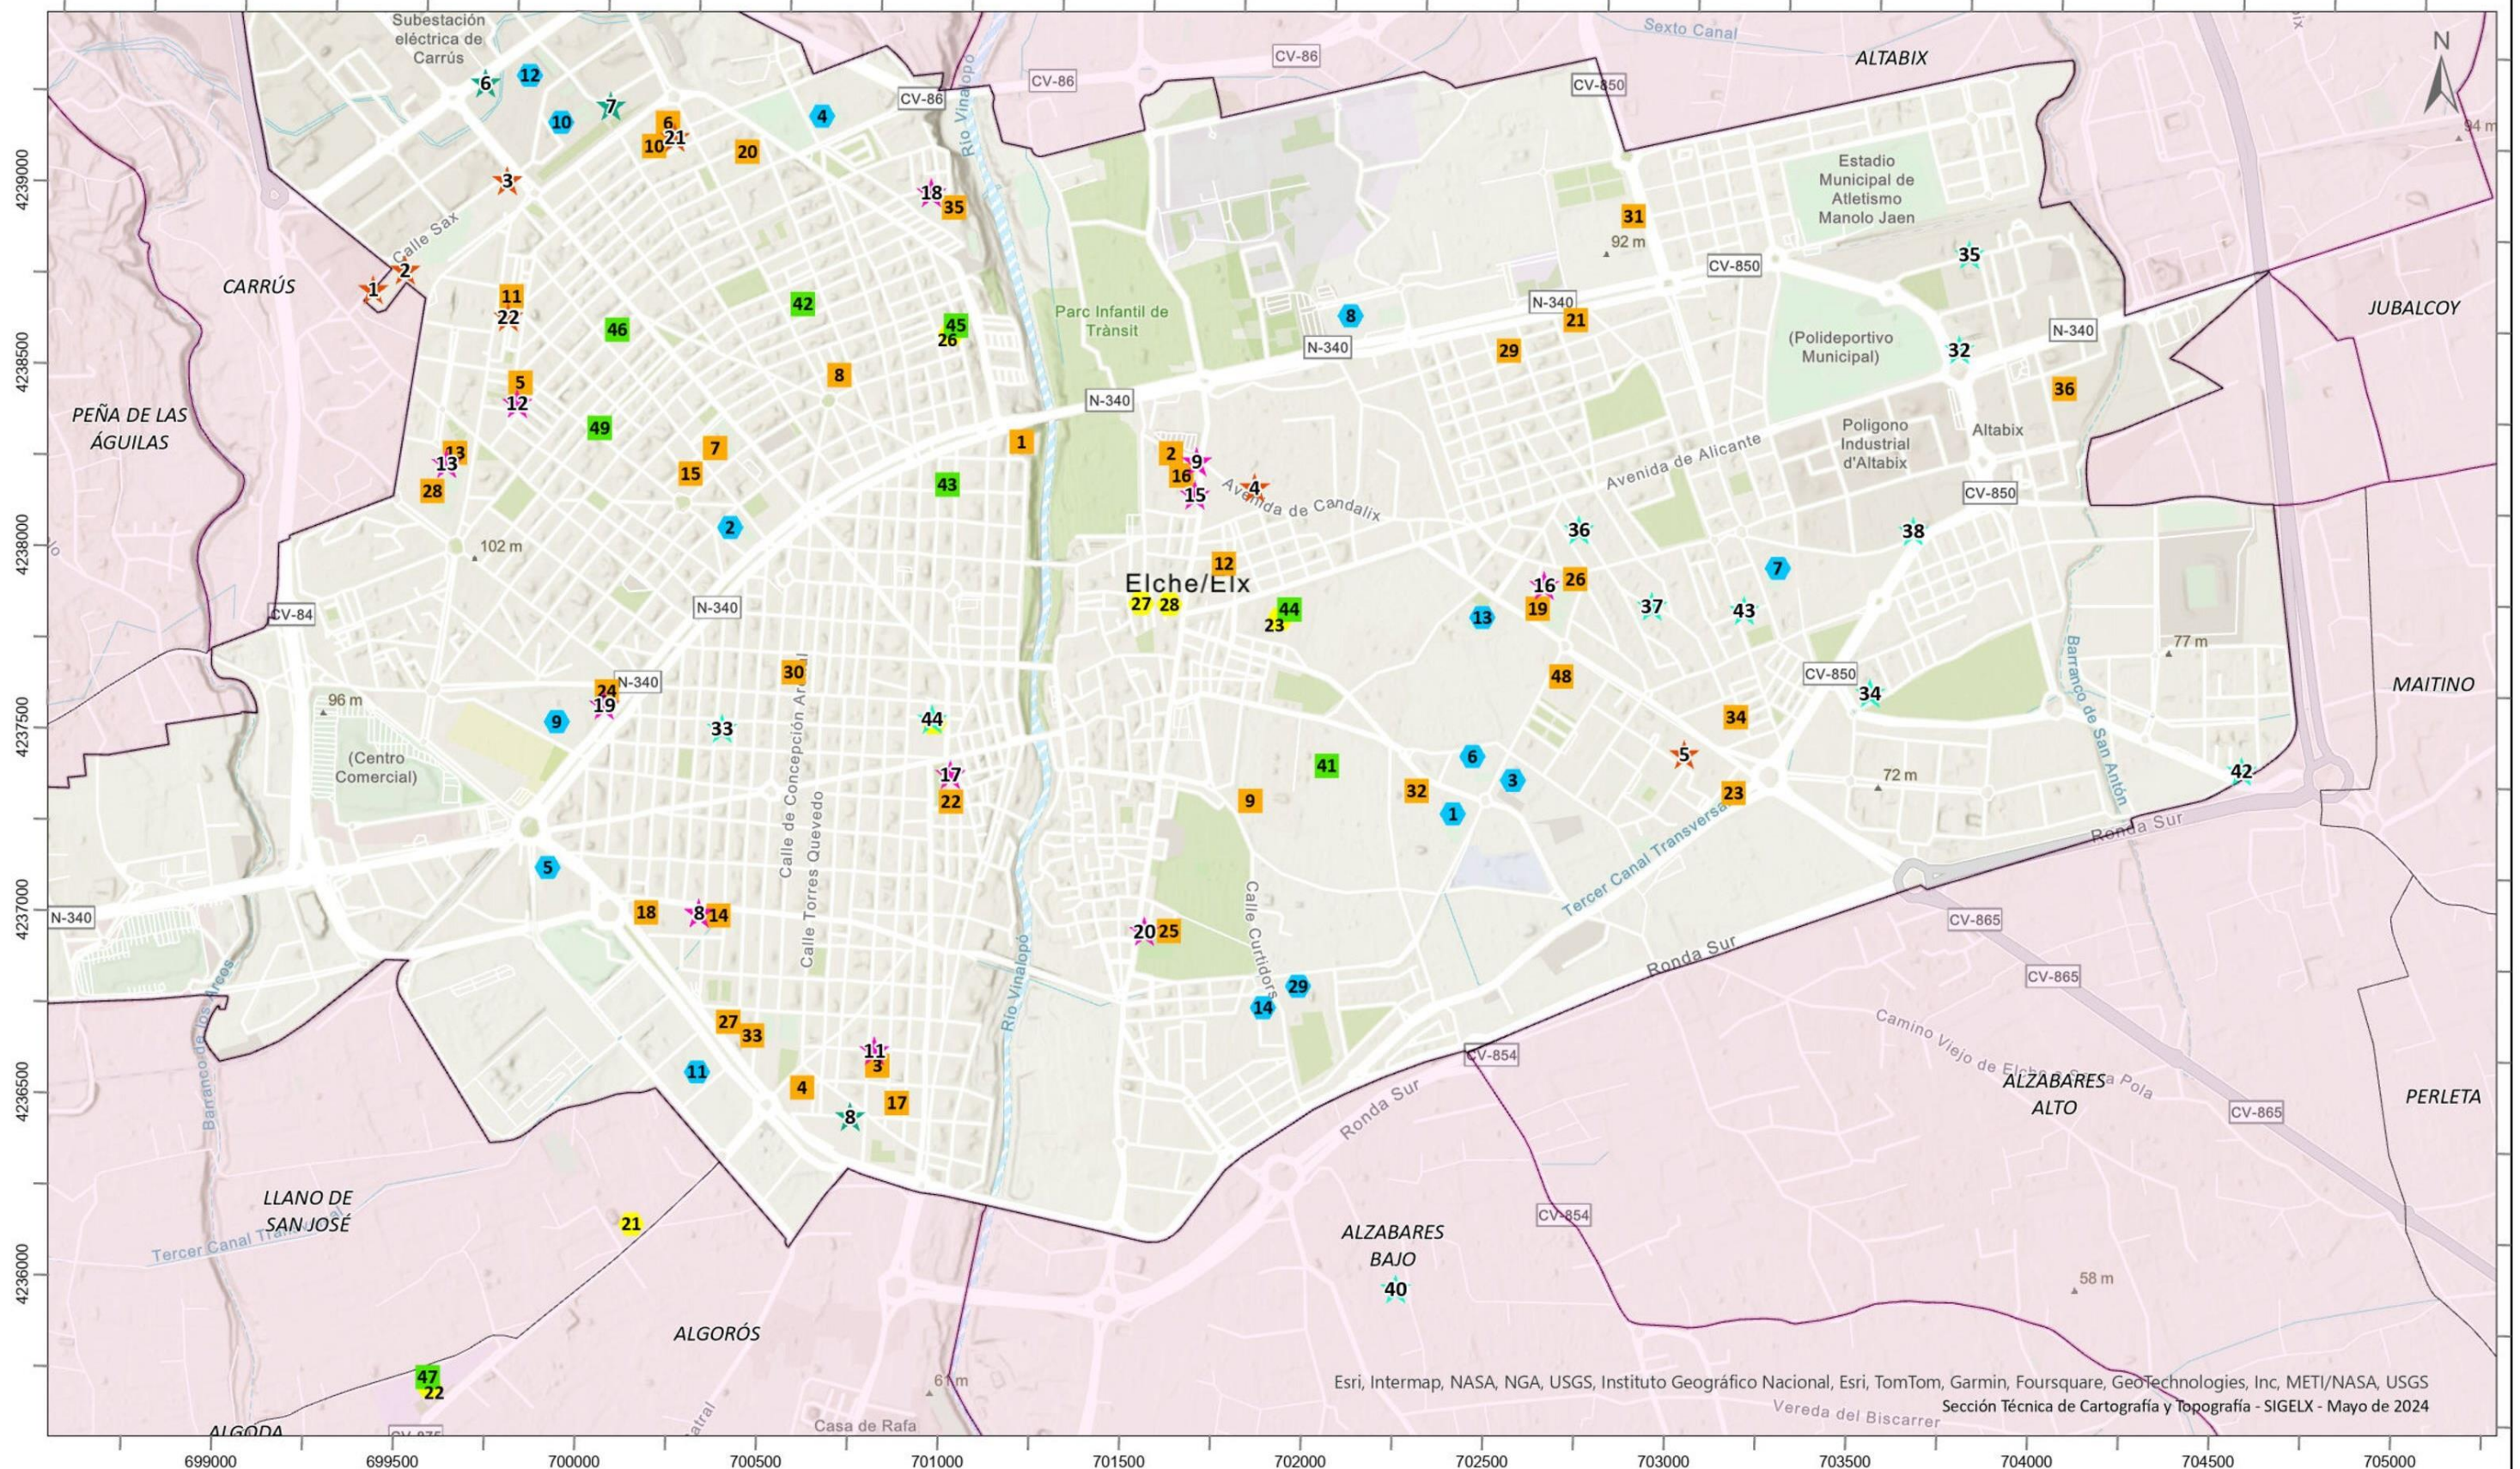

Excelentísimo
AYUNTAMIENTO
de ELCHE

CONCEJALÍA DE EDUCACIÓN

CAMPAÑA ESCOLARIZACIÓN CURSO 2024/2025

CENTROS DE ENSEÑANZA EN EL NÚCLEO DE ELCHE

LEYENDA |

- Colegio público
- Colegio concertado
- Institutos públicos
- Institutos concertados

- ★ E. Infantil pública
- ★ Aula < 2 años
- ★ E. Infantil autorizada
- Zona limítrofe núcleo Elche

Escala | 0 0.5 1 km. 1: 22.000

Coordenadas y Proyección | ETRS89 - UTM H30N

Mapa base | Instituto Geográfico Nacional y otros organismos