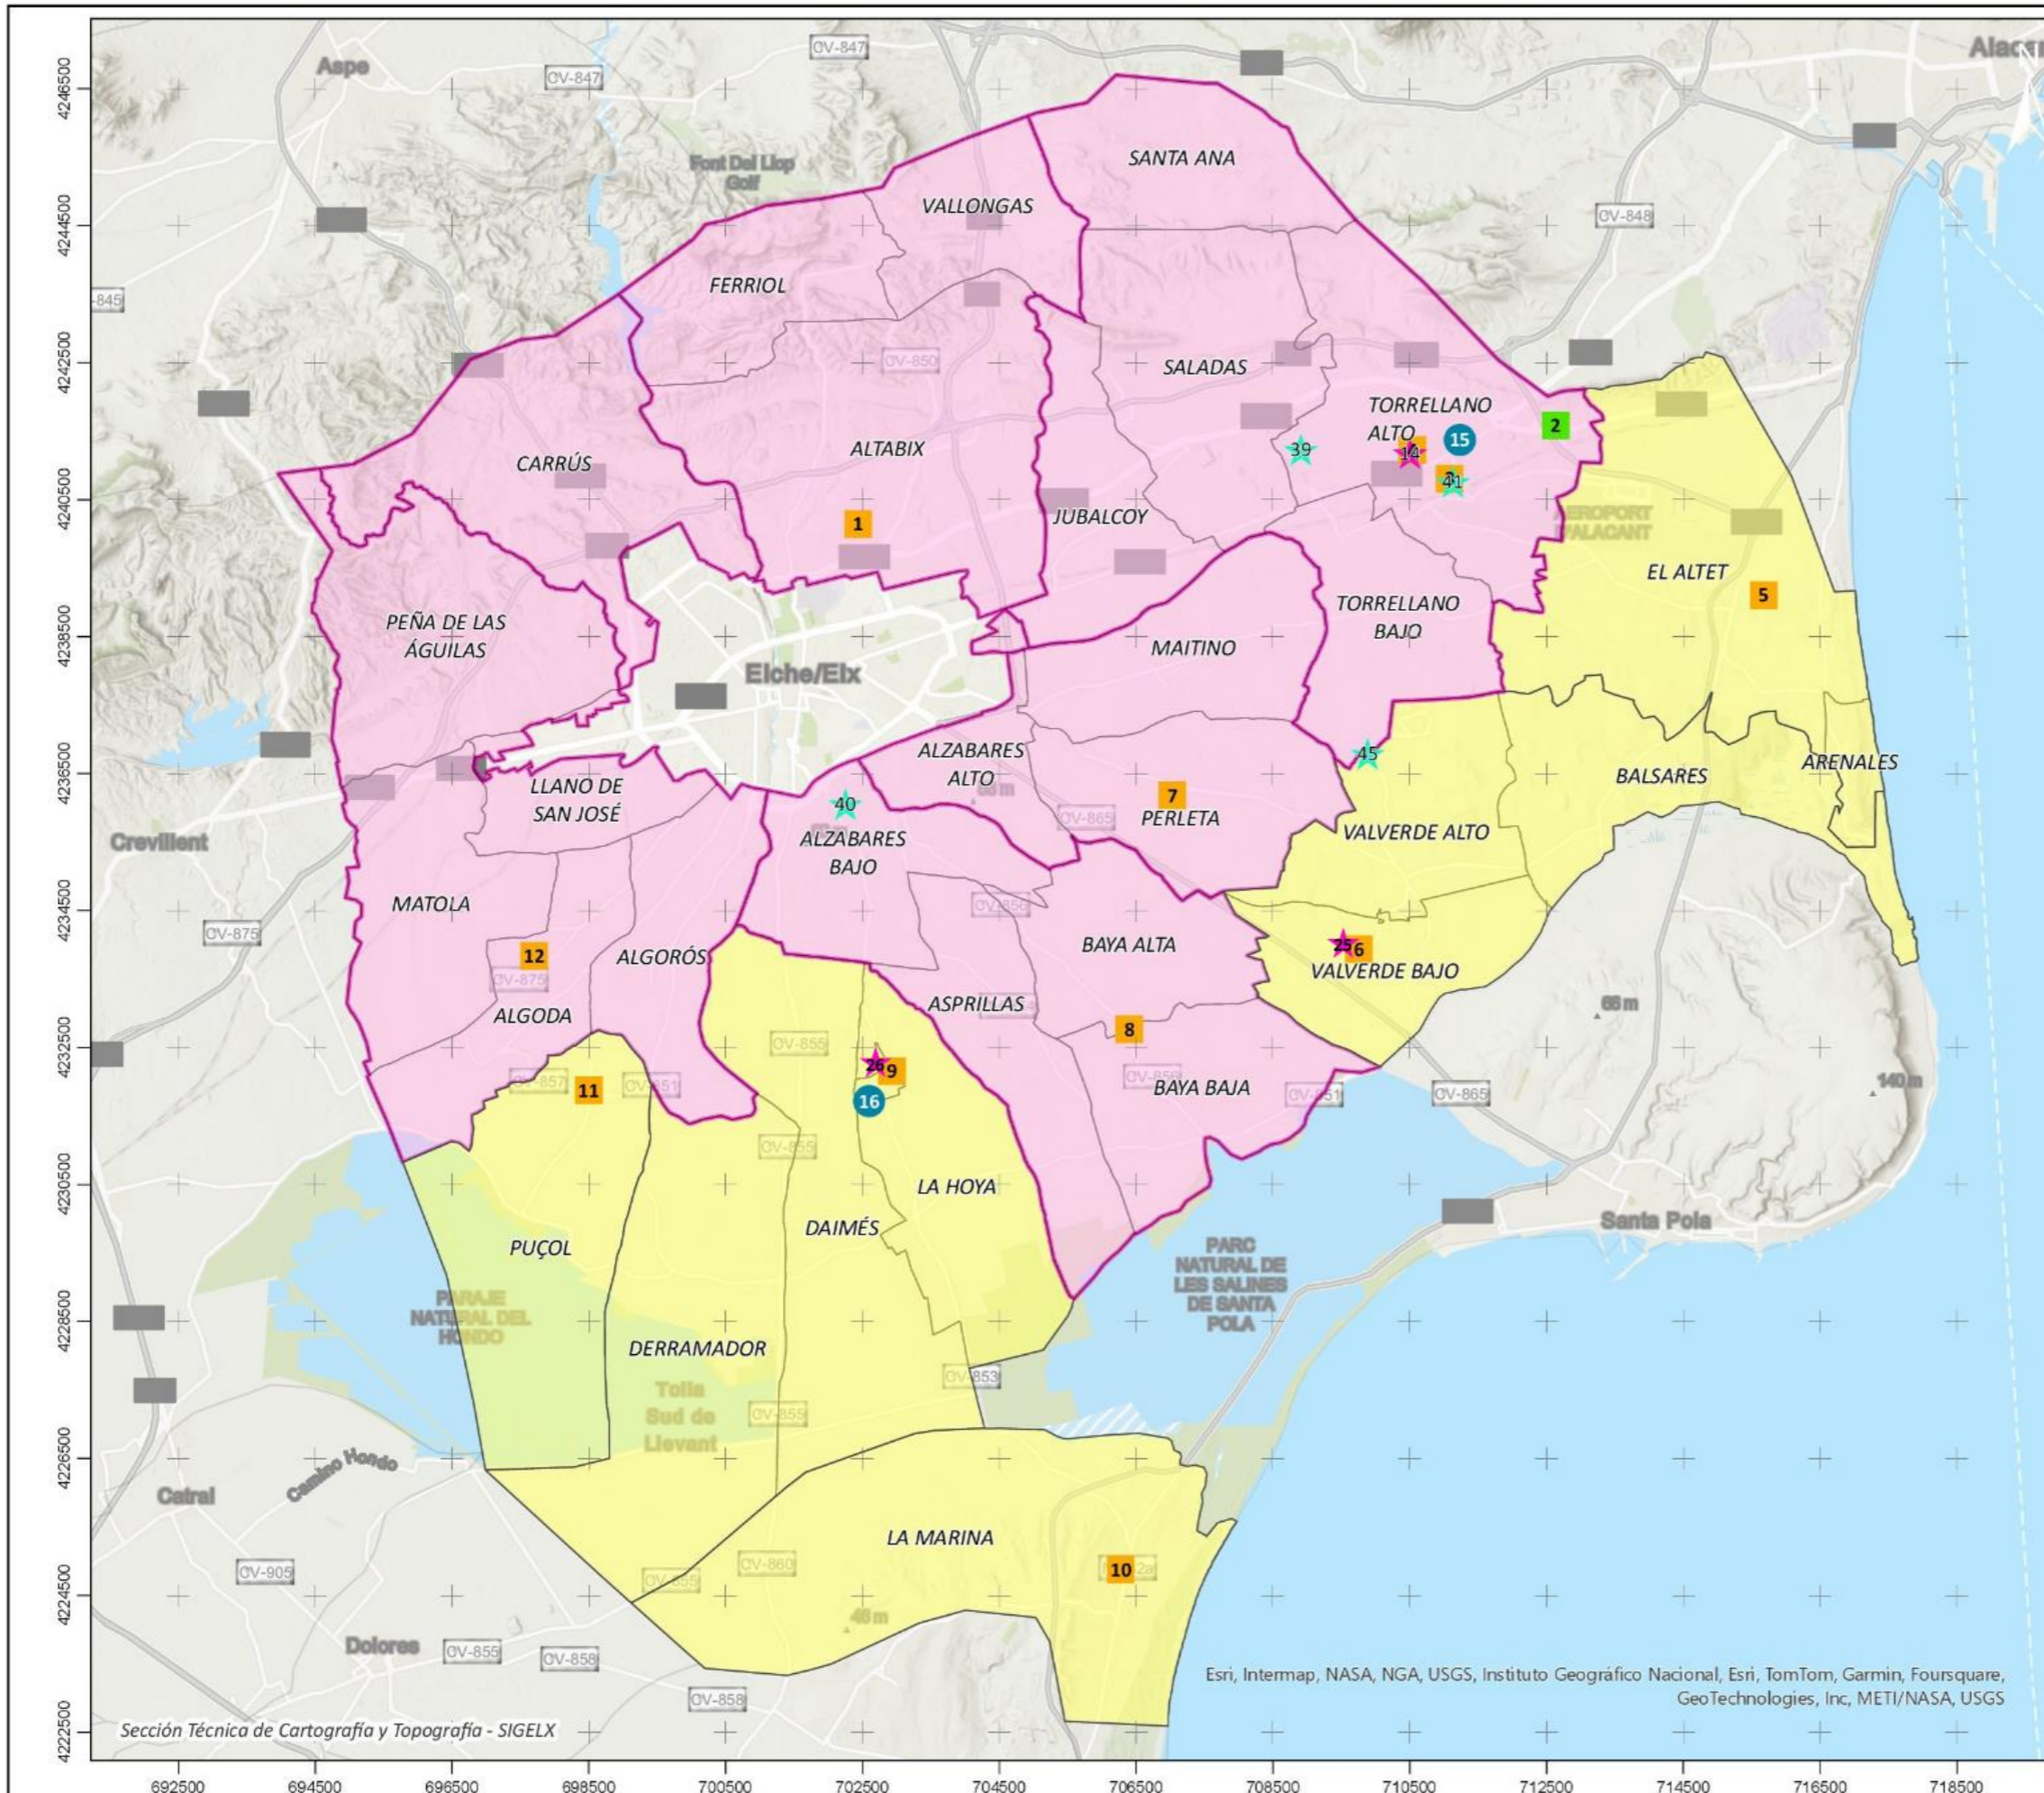

Esri, Intermap, NASA, NGA, USGS, Instituto Geográfico Nacional, Esri, TomTom, Garmin, Foursquare, GeoTechnologies, Inc, METI/NASA, USGS

Fecha de elaboración: Junio de 2024

Núm.	Centro escolar	Partida	Partidas adscritas	Aula matinal	Jornada intensiva	Aula 2 años	Domicilio	Teléfono	Correo
1	LA GALIA	ALTABIX	Partida Altabix Ferriol les Vallongues	✓	✓	-	Partida Altabix, P-1, nº 174	966 91 25 37	03004429@edu.gva.es
2	AITANA - C. CONCERTADO	TORRELLANO	Torrellano Torrellano Alt	-	X	-	Ctra. Murcia-Alicante km. 69	965 68 20 41	aitana@fomento.edu
3	ANTONIO MACHADO	TORRELLANO	Torrellano Baix Jubalcoi Salades	✓	✓	-	c/ San Fernando, 2	966 61 60 20	03005355@edu.gva.es
4/14	LA PAZ	TORRELLANO	Santa Anna	✓	X	✓	c/ Conde de Torrellano, 48	966 91 53 85	03012281@edu.gva.es
5	RODOLFO TOMÁS SAMPER	L'ALTET	l'Altet els Arenales	✓	✓	-	Avda. Ciudad Deportiva, s/n	966 91 54 05	03004442@edu.gva.es
6/25	LA VALLVERDA	LA VALLVERDA	la Vallverda Alta la Vallverda Baixa els Bassars	-	X	✓	Partida Valverde, P-1, nº 195	966 61 60 27	03005379@edu.gva.es
7	MESTRE CANALETES	PERLETA	Perleta Maitino Atzavares Alt	✓	X	-	Camí dels Botella, s/n	966 91 25 55	03005291@edu.gva.es
8	LA BAIA	LA BAIA	la Baia Alta la Baia Baixa Asprella Atzavares Baix	✓	X	-	c/ L'Escola, 8	966 91 54 10	03004491@edu.gva.es
9/26	SAN ANTONIO	LA FOIA	la Foia el Derramador Daimés	-	X	Aula experimental de 1 a 3 años	Camino Los Mira, 39	966 91 25 00	03005197@edu.gva.es
10	LA MARINA	LA MARINA	la Marina	-	✓	-	c/ Col.legi, 4	966 61 60 15	03005264@edu.gva.es
11	NÚMERO 49 - PUÇOL	PUÇOL	Puçol	-	X	-	Partida Puçol, 8	965 93 89 82	03015208@edu.gva.es
12	ELS GARROFERS	ALGODA	l'Algoda Matola Algorós el Pla de Sant Josep la Penya de les Àguiles	-	X	-	Partida Algoda, P-1, nº 103A	966 63 04 94	03012062@edu.gva.es
15	IES TORRELLANO	TORRELLANO					c/ Historiador Miquel Batllori, 2	966 91 23 00	03015063@edu.gva.es
16	IES LA HOYA	LA HOYA					Avda. Sant Andreu, 20	966 91 23 05	03015075@edu.gva.es
39	ESCUELA INFANTIL LA PETITA ESCOLA	TORRELLANO				✓			
40	ESCUELA INFANTIL LAS PALMERAS	ALZABARES BAJO				✓			
41	ESCUELA INFANTIL LOS GIRASOLES	TORRELLANO				✓			
45	ESCUELA INFANTIL ANGELETS	VALVERDE				✓			